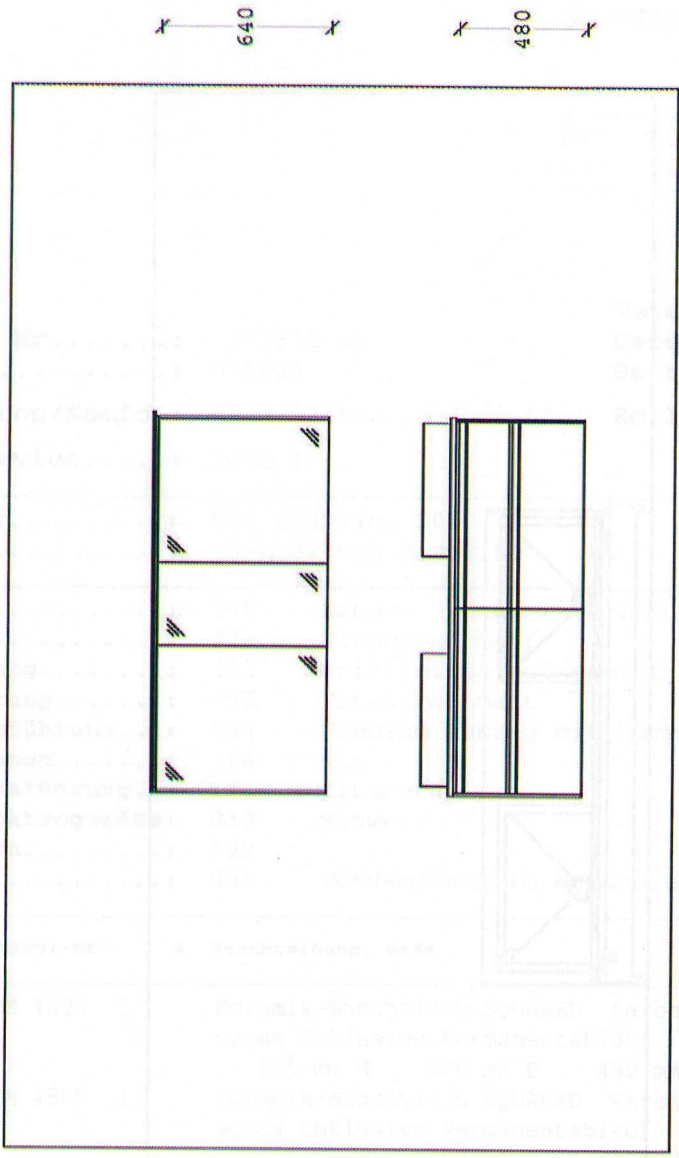

Die Grafik dient nur als Vorlage. Produktbezogene Abweichungen sind möglich.

1420

S2A4414D7

WTM48051 SET384HDG  
 WPP494DSC  
 PZ116014 WTM48051

1330    1420    1250

**P u r i s** Bad GmbH & Co.KG  
 Hinterm Galberg 6a  
 59929 Brilon  
 Tel. 02961/987-0

Prog....: 560 Laguna - high line 200  
 Front...: 893 Titangeau matt  
 Griff...: 352 Griffleiste aufgesetzt -schwarz matt  
 Korpus...: 193 Titangeau matt  
 APL.....:

Ri&F  
 FA  
 Maßstab  
 1:25

075683 Inter-Comfort SA  
 Cuisines & Bains  
 Rue Principale 49  
 2735 BAVILLARD  
 SCHWEIZ

Wand: AA