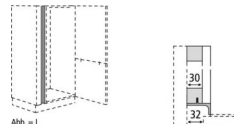

31.1 1.0 Stk

OHK

Oberschrank-Höhenkürzung
Ein- und zweitürig
nur Artikel ohne Einbauten
BIE Biella
Frontausführung, L1 Satinlack
Frontfarbe, L460 Salbeigrün-Satin

32 1.0 Stk

XGML227

Griffmulde, L-Profil
f. Hochschränke, H. 227,5 cm
Tiefe = 560

34 1.0 Stk

XGML227

Griffmulde, L-Profil
f. Hochschränke, H. 227,5 cm
Tiefe = 560

35	1.0 Stk	R	<p>GR227OMZ2A Geräte-HS mit Ausgleichstür für Backofen und Mikrowelle 1 Ausgleichstür, unten mit Dickkante 1 Einlegeboden 1 Gerätenische 35-45 cm 1 Gerätenische 58,5-59,5 cm 2 Auszüge <i>Geänderte Front!</i></p>		54,9 <u>-65,9</u> 25,6 <u>38,6</u>
35.3	1.0 Stk		<p>SORSP Sockelrücksprung bei Korpus- seite wie bei Vorderseite</p>		
36	1.0 Stk		<p>ARKG6032 Aufsatzschrank über hochgesetzten Geschirrspüler Korpus:H. 32,5 cm, T. 56 cm 1 Klappe <i>SIE Siena</i> <i>Griff-Kombination, x Freie Griffwahl</i> <i>Grifflage, 99 ohne Bohrung ohne Griff</i> <i>Schub-/Zug-Öffnungssystem, MTO mit TIP-ON</i></p>		<u>32,1</u>
37	1.0 Stk		<p>ARKG6032 Aufsatzschrank über hochgesetzten Geschirrspüler Korpus:H. 32,5 cm, T. 56 cm 1 Klappe <i>SIE Siena</i> <i>Griff-Kombination, x Freie Griffwahl</i> <i>Grifflage, 99 ohne Bohrung ohne Griff</i> <i>Schub-/Zug-Öffnungssystem, MTO mit TIP-ON</i></p>		<u>32,1</u>
38	1.0 Stk		<p>ARKG6032 Aufsatzschrank über hochgesetzten Geschirrspüler Korpus:H. 32,5 cm, T. 56 cm 1 Klappe <i>SIE Siena</i> <i>Griff-Kombination, x Freie Griffwahl</i> <i>Grifflage, 99 ohne Bohrung ohne Griff</i> <i>Schub-/Zug-Öffnungssystem, MTO mit TIP-ON</i></p>		<u>32,1</u>
39	1.0 Stk		<p>MONTAGE Lieferung und Montage der Küche (ohne Wasser- und Stromanschlüsse)</p>		
502	72.7 dm		<p>S17 Sockelblende, Stärke 1,3 cm für 17,5 cm Sockelhöhe Mehrpreis N2-N5</p>		