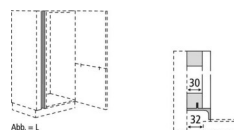

XGML227

Griffmulde, L-Profil
f. Hochschränke, H. 227,5 cm
Tiefe = 560