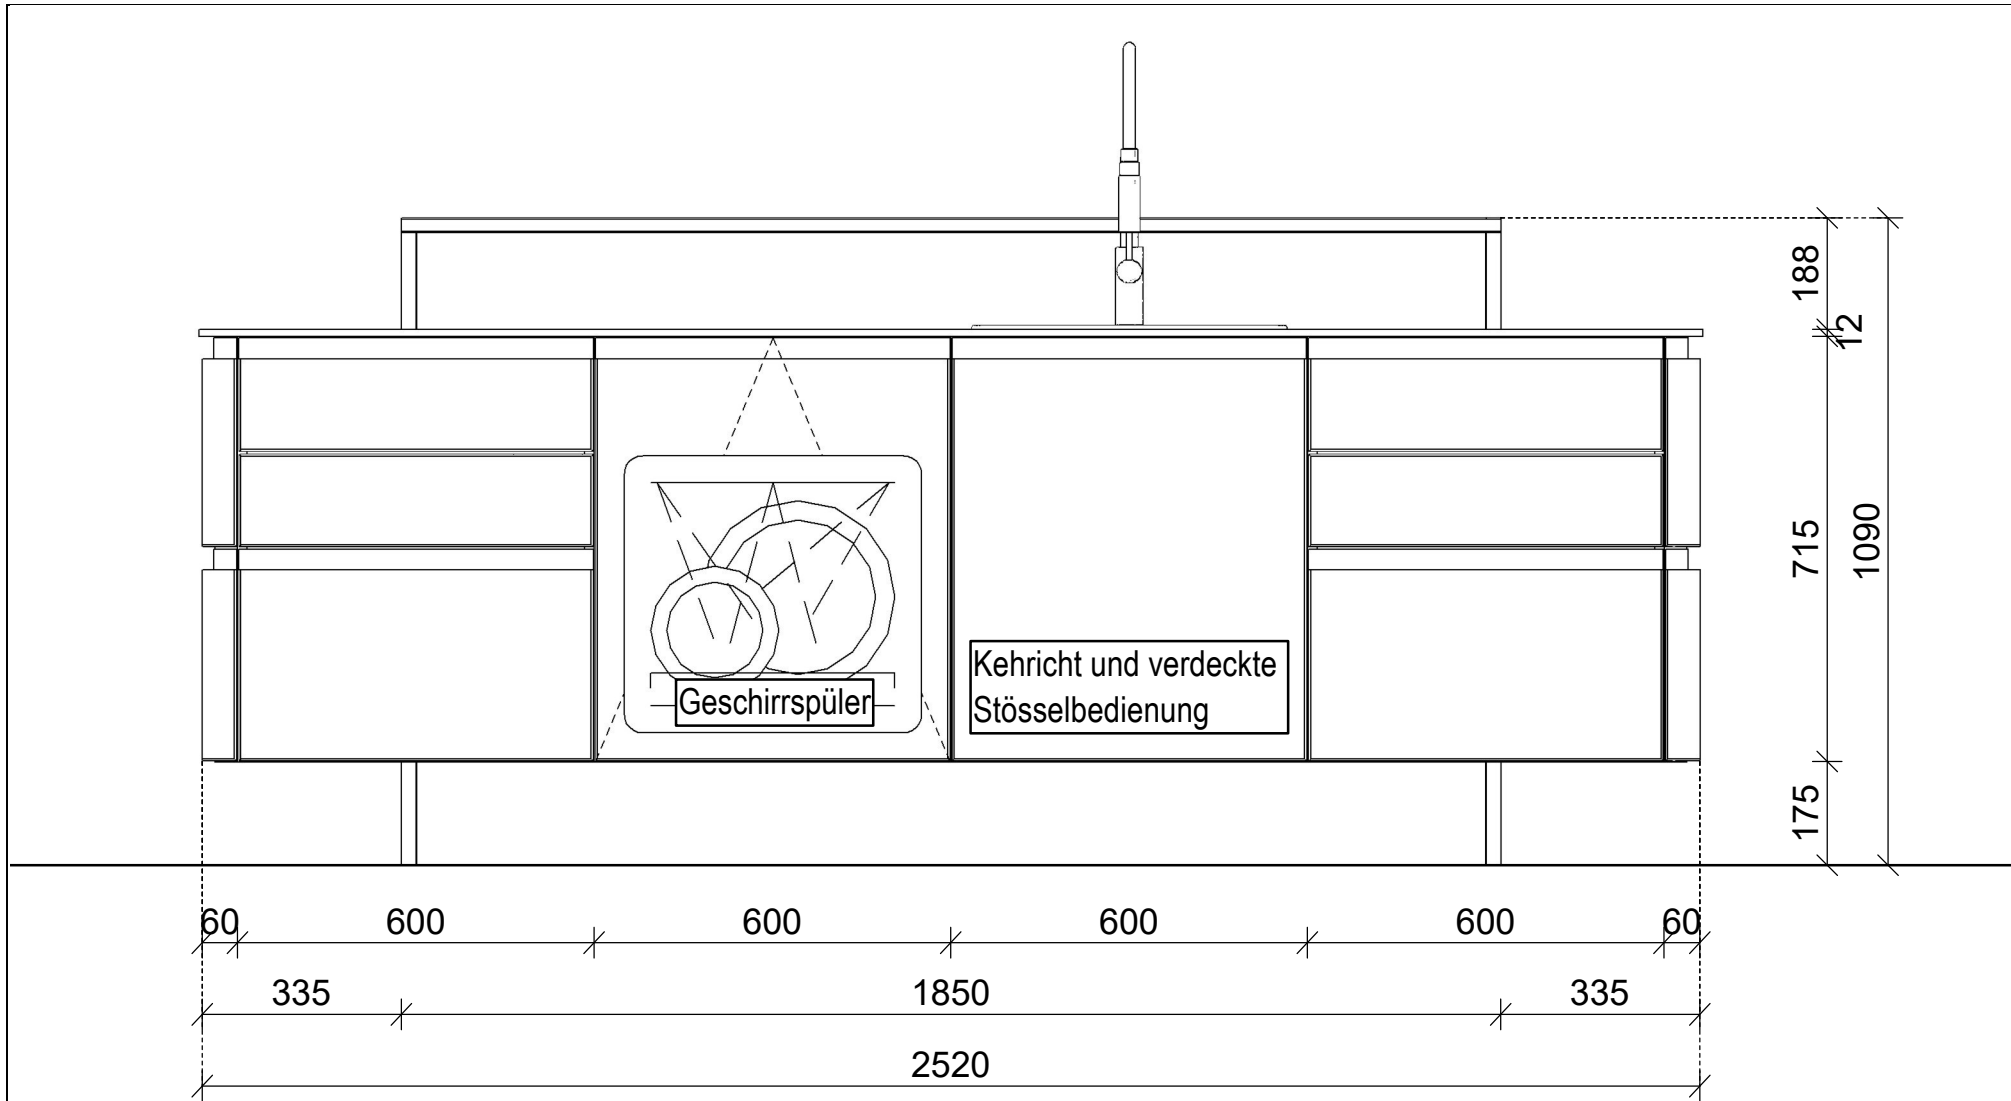

Schreinerei Küchenbau

kkzüger GmbH
Alpenblickstrasse 24
8853 Lachen
Tel. +41554515493

**Küche
Koje 6**

SCHÜLLER - Küchen
Lack Feinmatt
SIE Siena

Kunde:
Küchenausstellung Intern -

Objekt:
Küchenausstellung Intern -