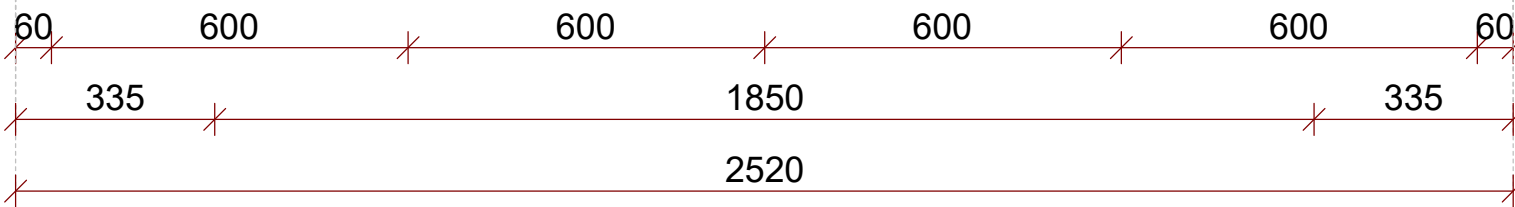

Schreinerei Küchenbau

kkzüger GmbH
Alpenblickstrasse 24
8853 Lachen
Tel. +41554515493

**Küche
Koje 6**

SCHÜLLER - Küchen
Lack Feinmatt
SIE Siena

Kunde:
Küchenausstellung Intern -

Objekt:
Küchenausstellung Intern -