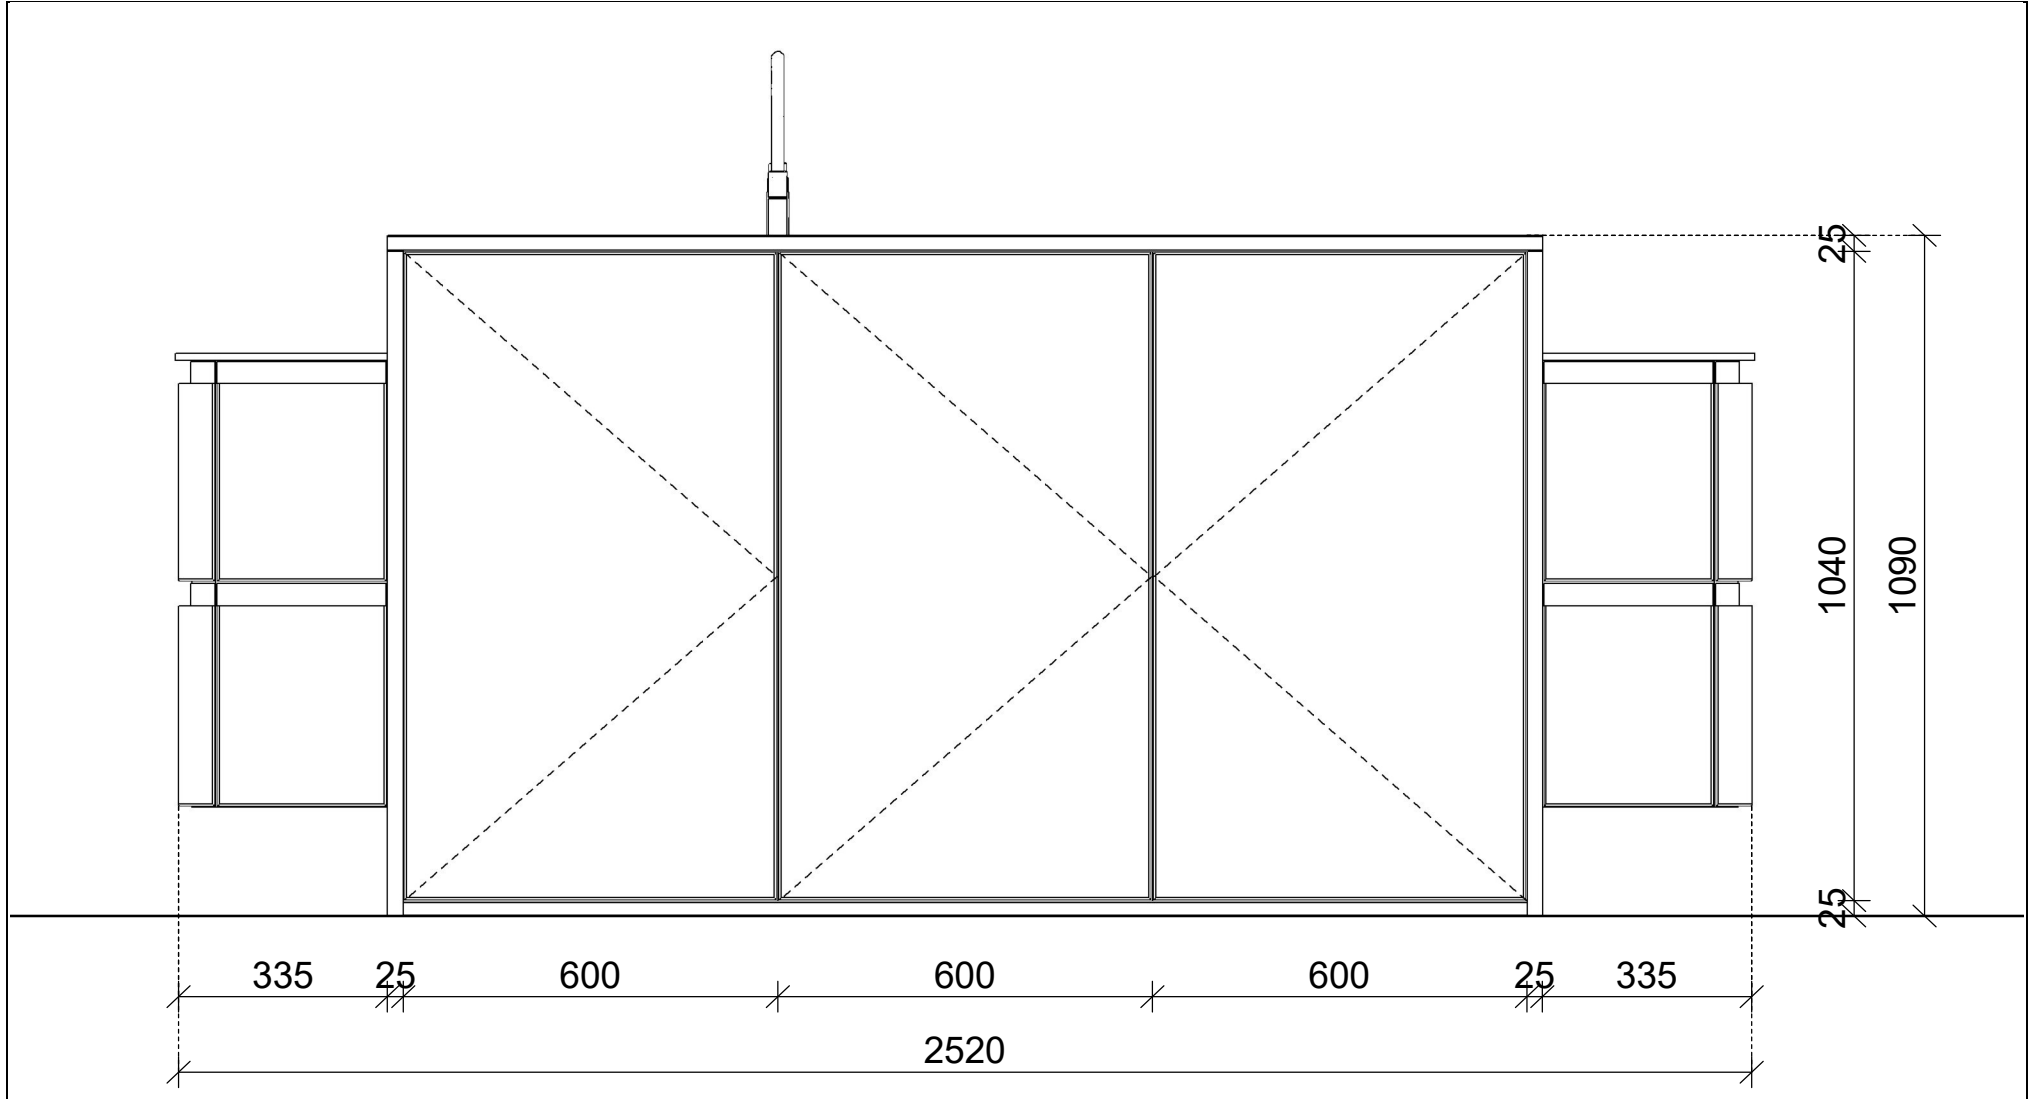

Schreinerei Küchenbau

kkzüger GmbH
Alpenblickstrasse 24
8853 Lachen
Tel. +41554515493

**Küche
Koje 6**

SCHÜLLER - Küchen
Lack Feinmatt
SIE Siena

Kunde:
Küchenausstellung Intern -

Objekt:
Küchenausstellung Intern -

Masstab: Angepasst