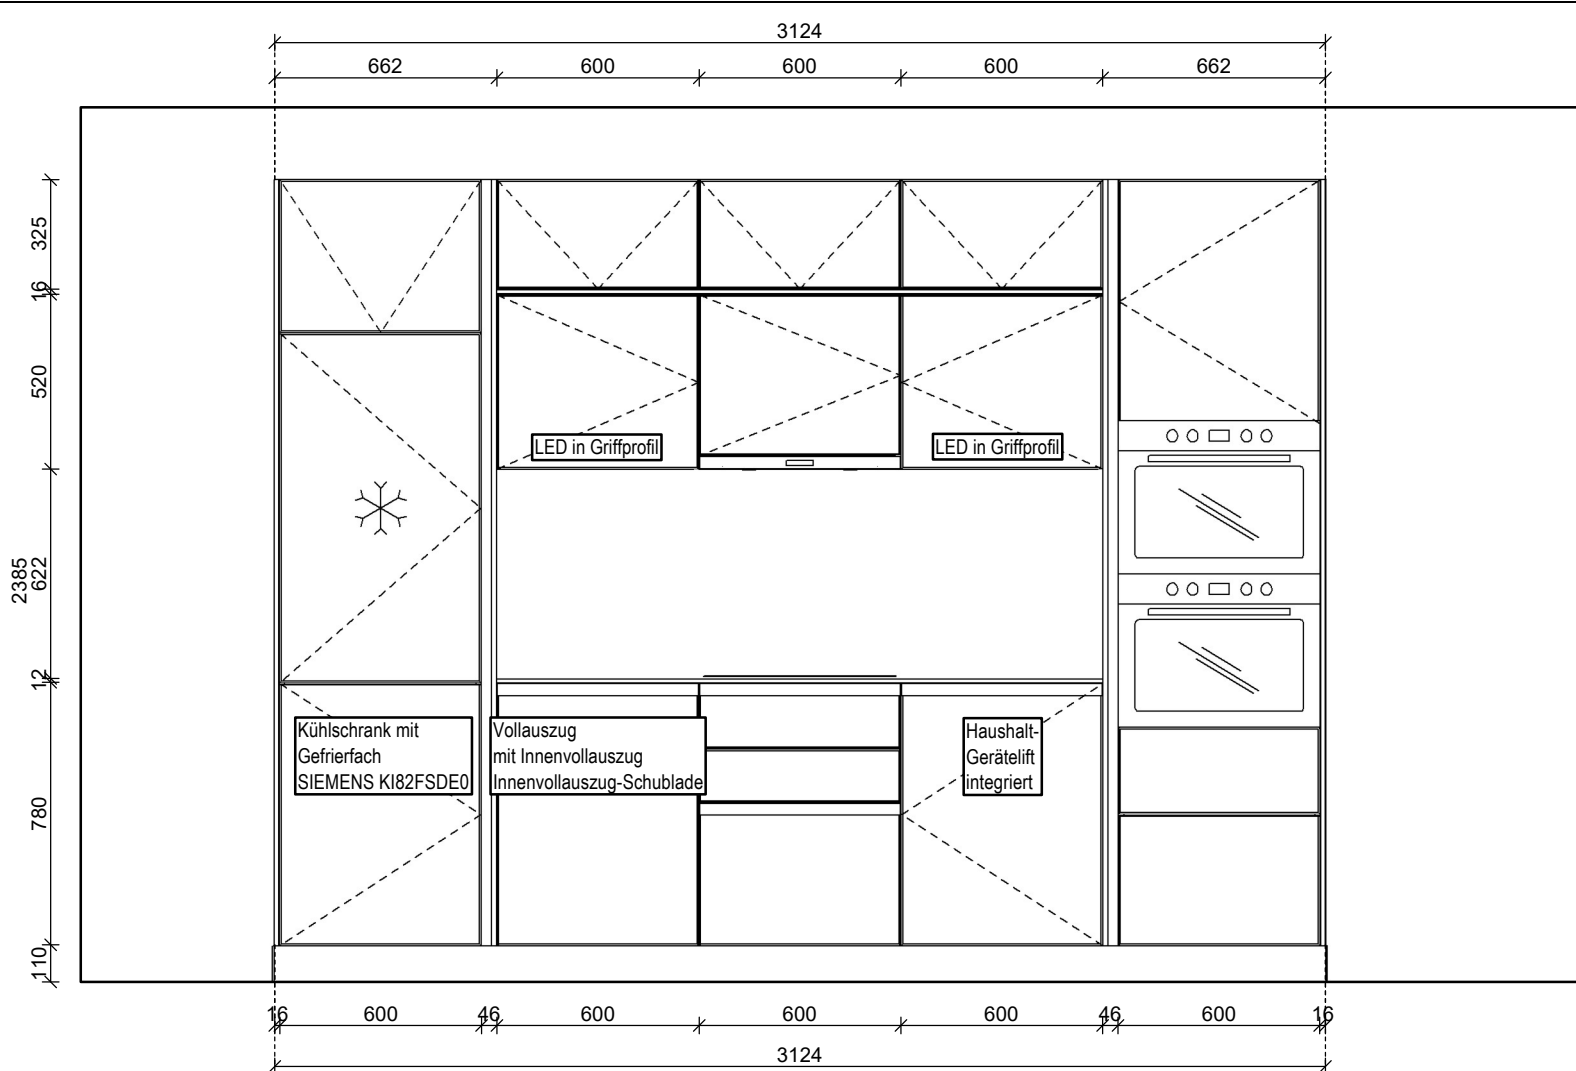

Schreinerei Küchenbau

kkzüger GmbH
Alpenblickstrasse 24
8853 Lachen
Tel. +41554515493

**Küche
Koje 6**

SCHÜLLER - Küchen
Lack Feinmatt
SIE Siena

Kunde:
Küchenausstellung Intern -

Tel.

Objekt:
Küchenausstellung Intern -

Tel.