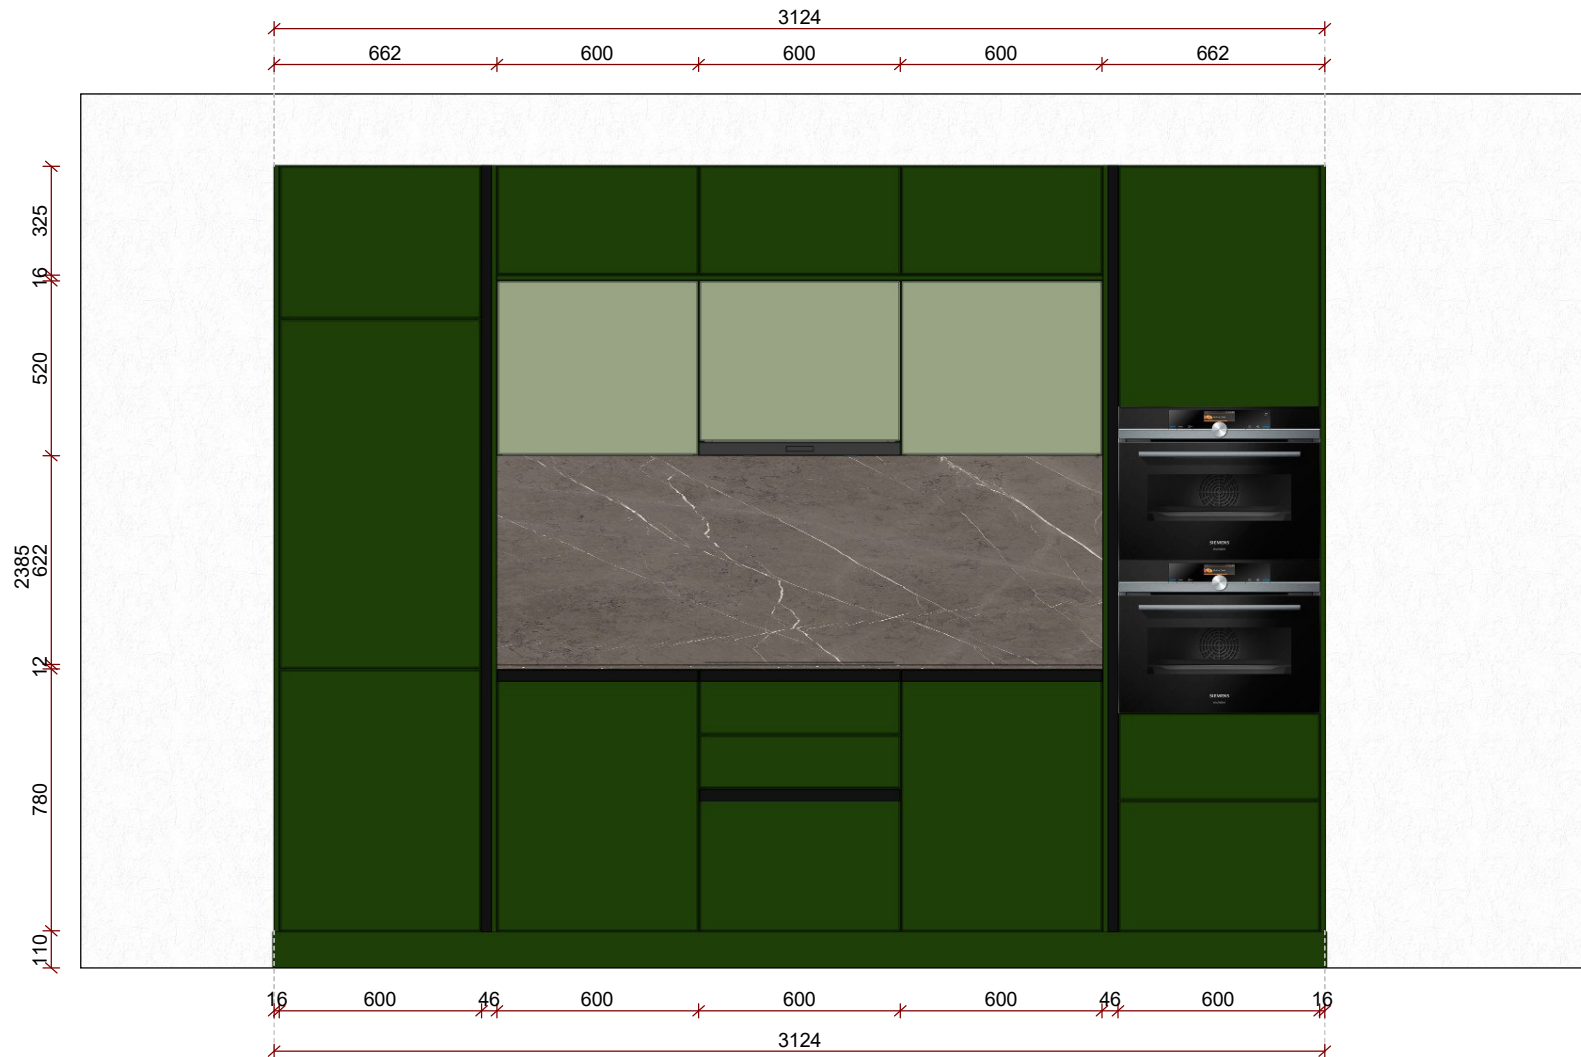

kkzüger
Schreinerei Küchenbau

kkzüger GmbH
Alpenblickstrasse 24
8853 Lachen
Tel. +41554515493

**Küche
Koje 6**

SCHÜLLER - Küchen
Lack Feinmatt
SIE Siena

Kunde:
Küchenausstellung Intern -

Objekt:
Küchenausstellung Intern -