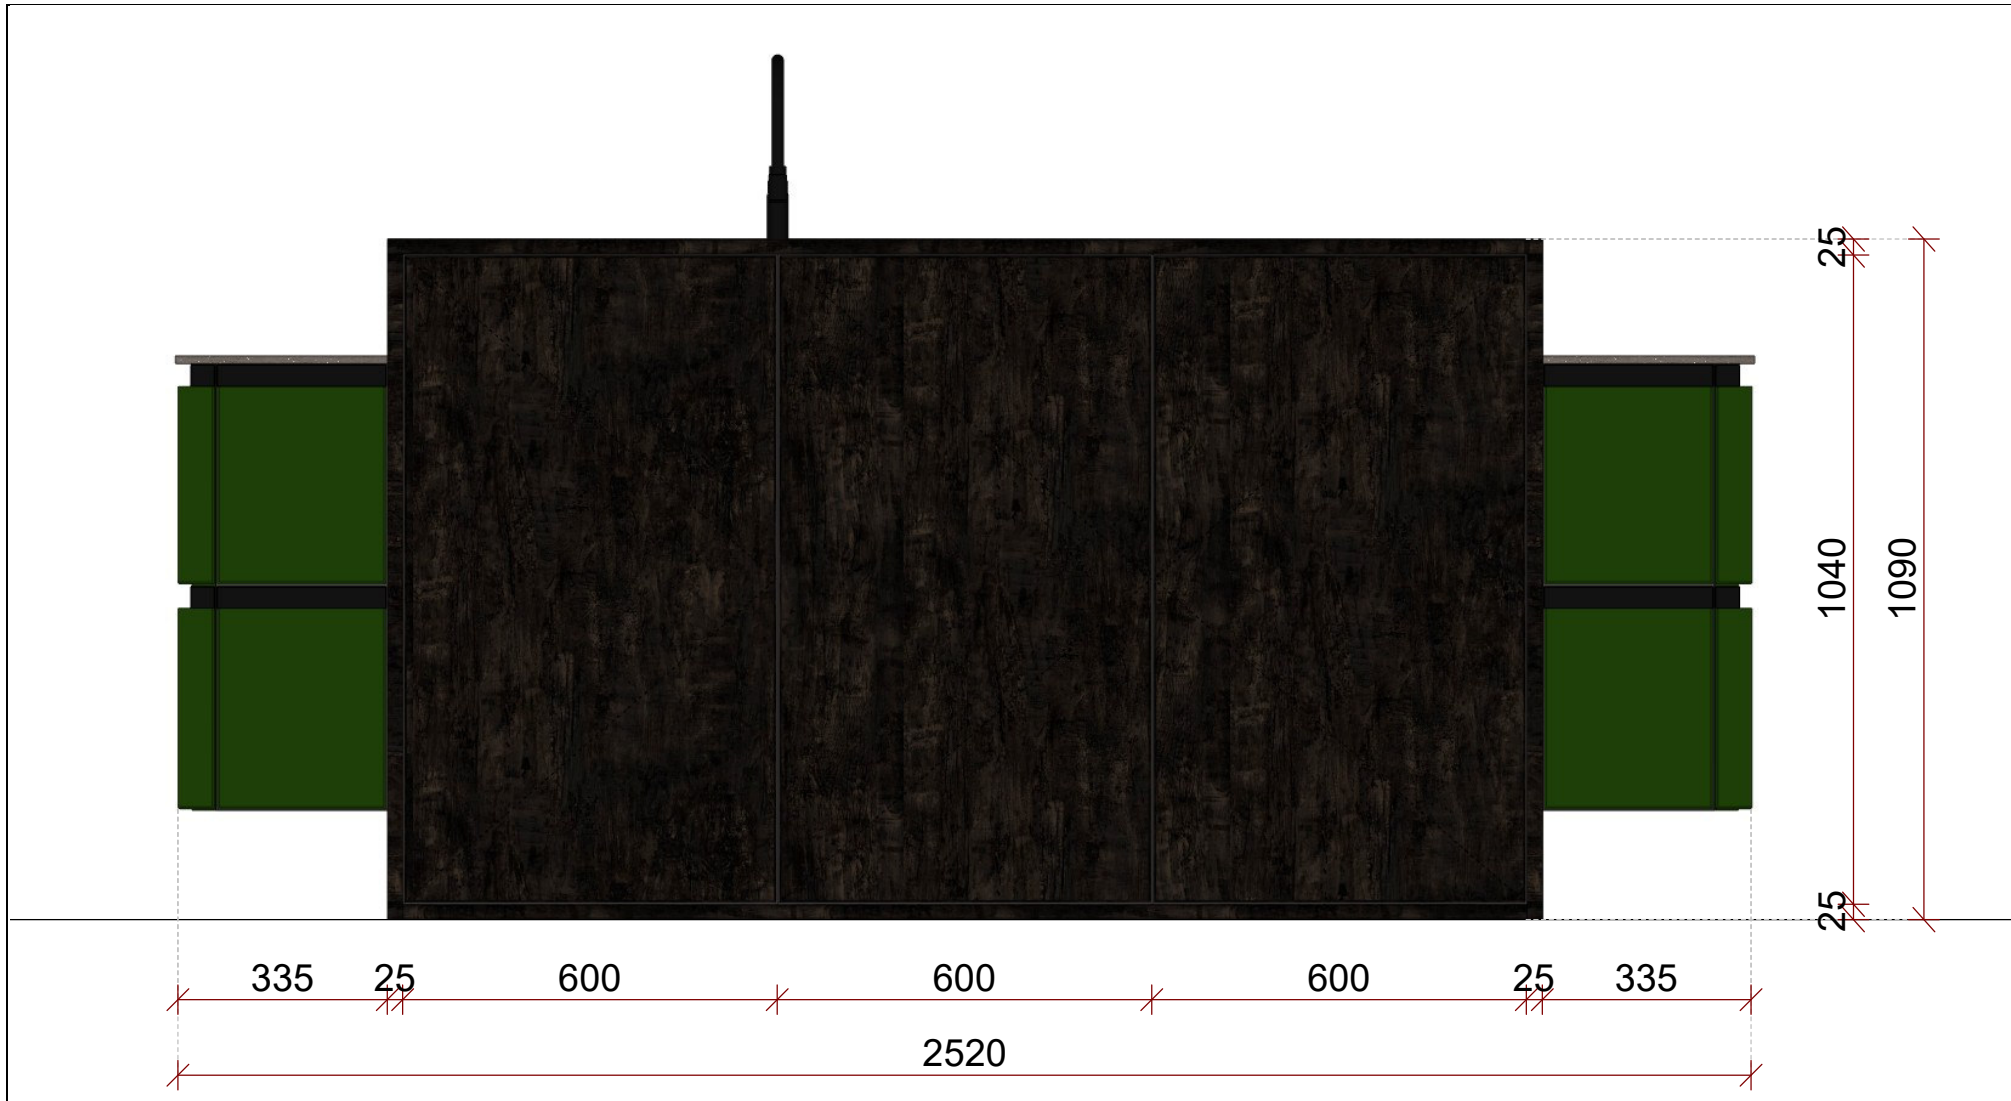

Schreinerei Küchenbau

kkzüger GmbH
Alpenblickstrasse 24
8853 Lachen
Tel. +41554515493

**Küche
Koje 6**

SCHÜLLER - Küchen
Lack Feinmatt
SIE Siena

Kunde:
Küchenausstellung Intern -

Objekt:
Küchenausstellung Intern -

Masstab: Angepasst