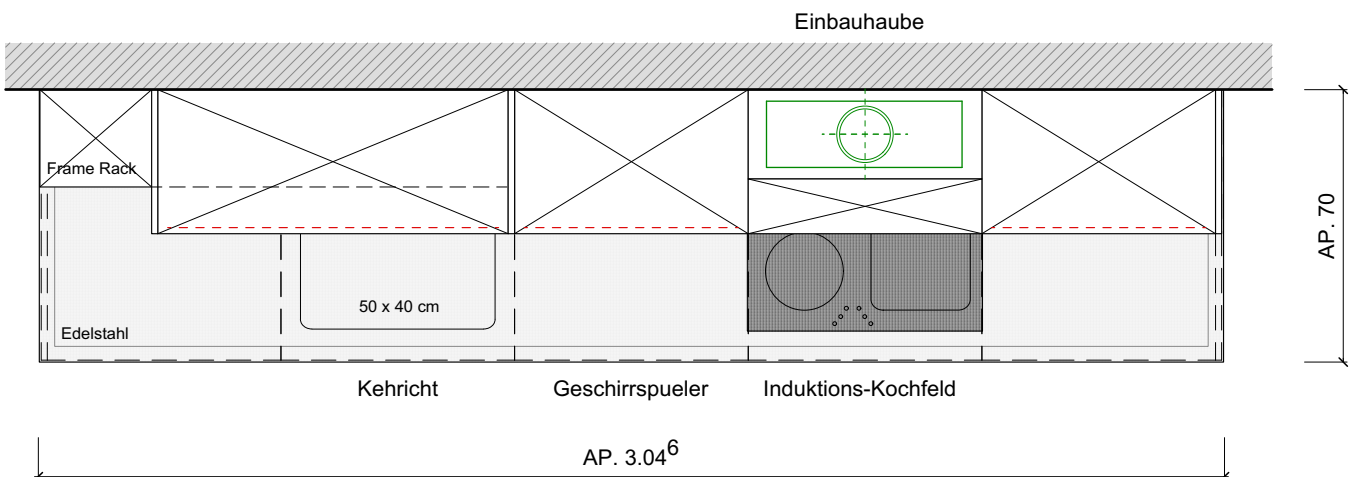

Muellex Kehricht X60 L5 Basic Miele Geschirrspueler G 27465-60 SCVi XXL Miele Induktions-Kochfeld KM 7464 FL flaechenbuendig

Ansicht

Grundriss