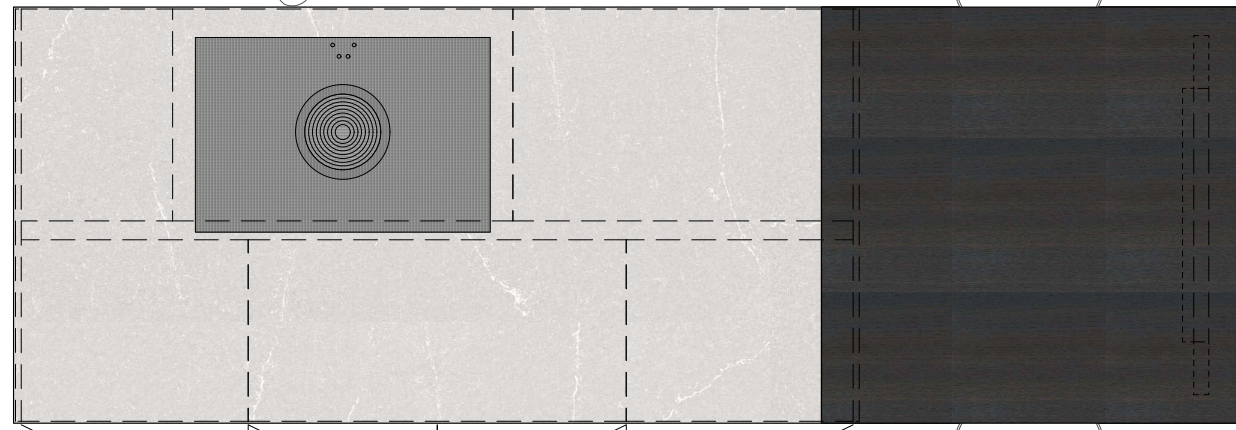

AP. 70

Geschirrspüler

DAN CP 50F nero
flaechenbuendig

Kehricht

Kuehlcenter

Combi-Dampfgarer
Kompakt-Backofen

Weinkuehlschrank

A ▲

B ▼

AP. 1.10

C ▲

D ►