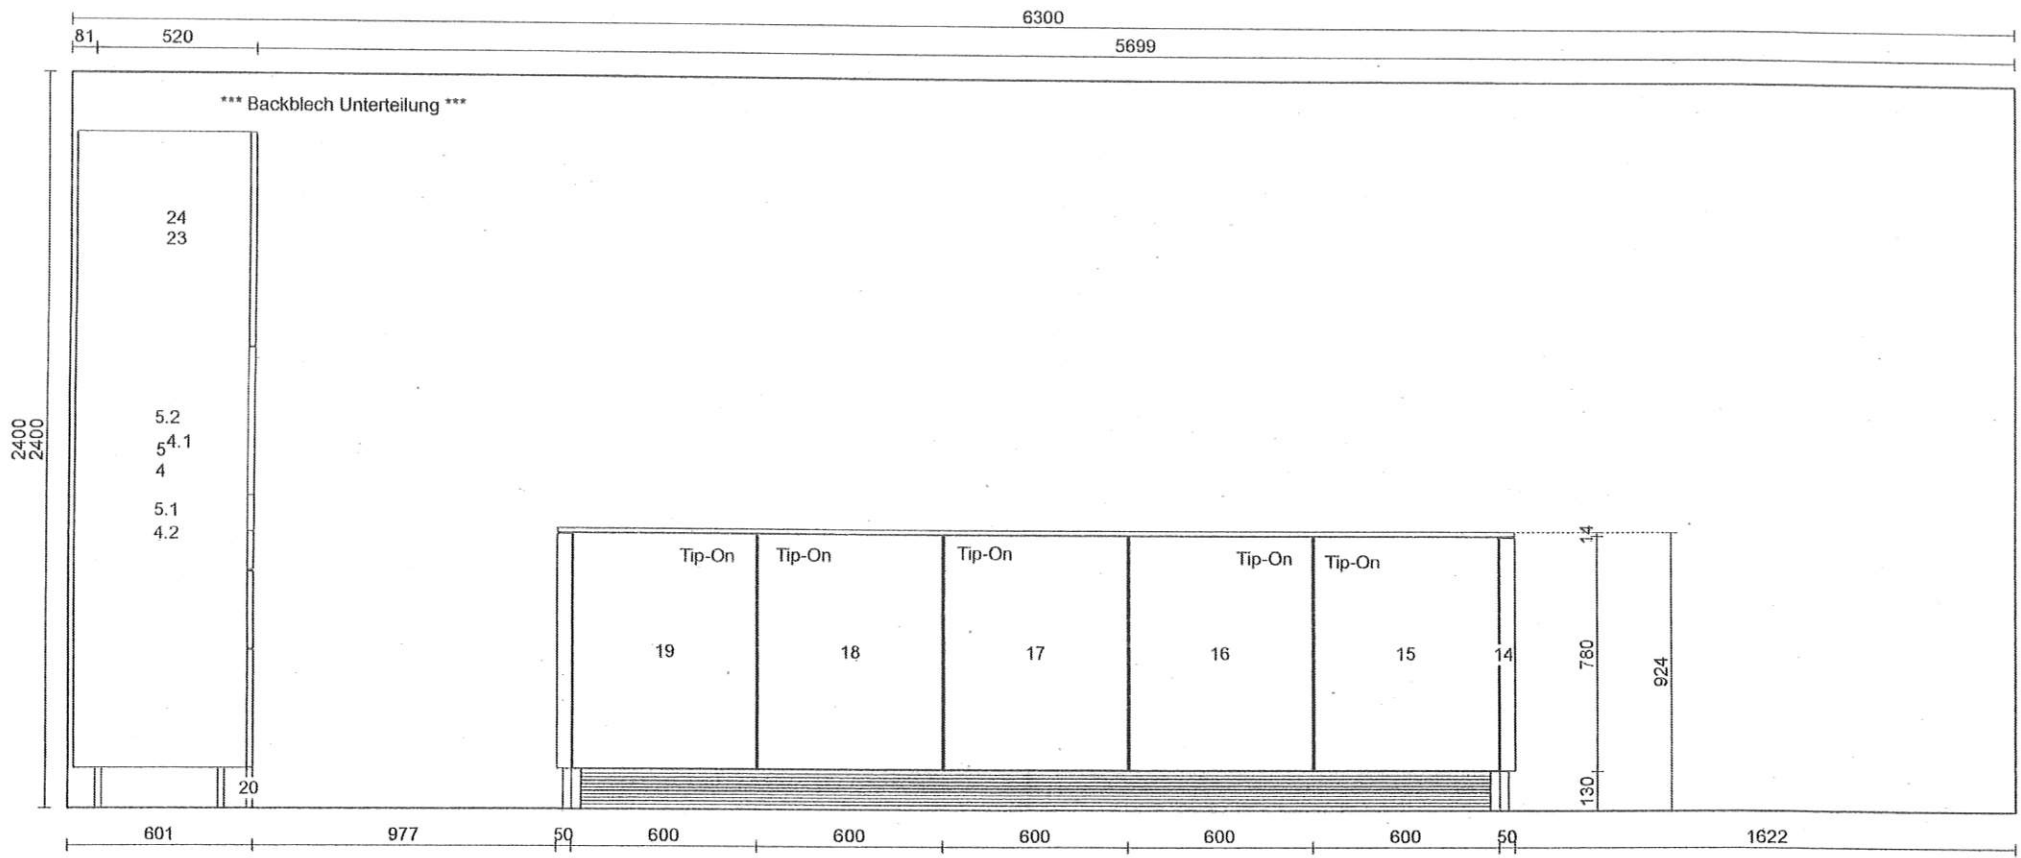

Progetto: 5336/1/1 Küche - MK 02 - ALNO CERA -

Wand - 6 / Massstab: Angepasst

Alno (Schweiz) AG  
c/o Markus Baumgartner  
Schönbühlring 20  
6005 Luzern  
Tel. +41 41 535 71 56  
Fax +41 41 535 71 57

**ALNO** (Schweiz) AG  
Alno | Wellmann | Impuls | Pino

Projekt-Nr. :  
Projektname:  
Modell:  
Ausdruck:

Wand - 7 / Massstab: Angepasst

Alno (Schweiz) AG  
 c/o Markus Baumgartner  
 Schönbühlring 20  
 6005 Luzern  
 Tel. +41 41 535 71 56  
 Fax +41 41 535 71 57