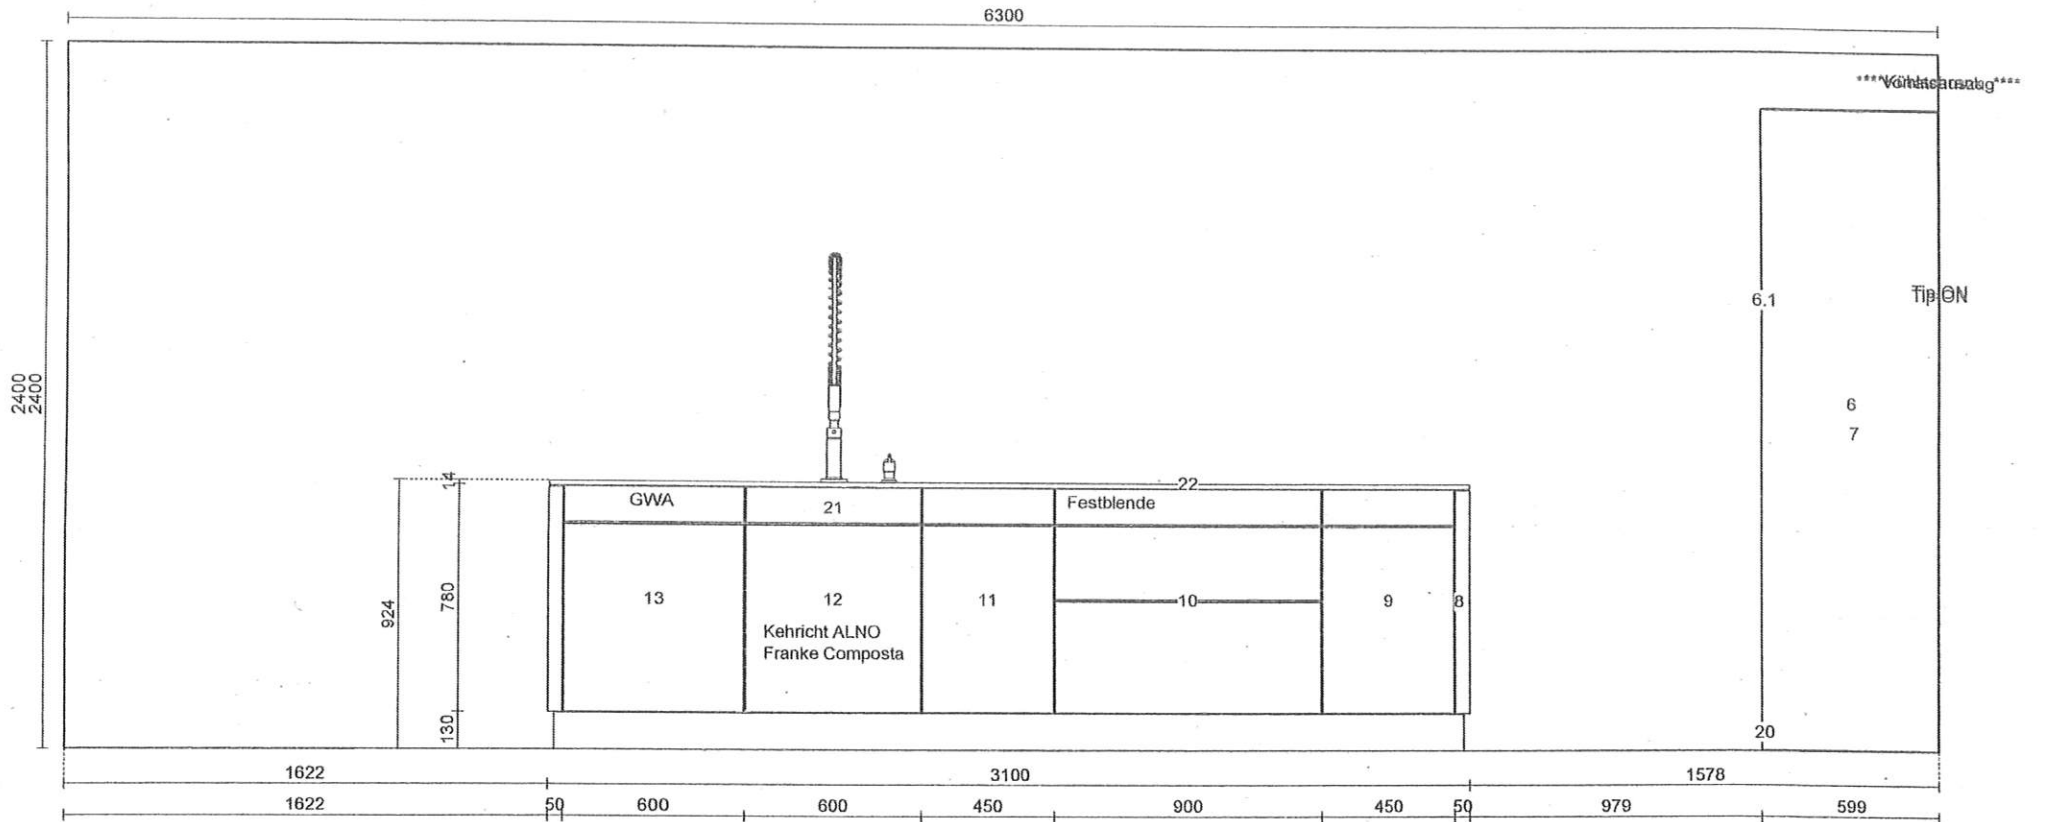

Progetto: 5336/1/1 Küche - MK 02 - ALNO CERA -

Wand - 6 / Massstab: Angepasst

Alno (Schweiz) AG  
c/o Markus Baumgartner  
Schönbühlring 20  
6005 Luzern  
Tel. +41 41 535 71 56  
Fax +41 41 535 71 57

**ALNO** (Schweiz) AG  
Alno | Wellmann | Impuls | Pino

Projekt-Nr. :  
Projektname:  
Modell:  
Ausdruck:

Wand - 7 / Massstab: Angepasst

Alno (Schweiz) AG  
 c/o Markus Baumgartner  
 Schönbühlring 20  
 6005 Luzern  
 Tel. +41 41 535 71 56  
 Fax +41 41 535 71 57