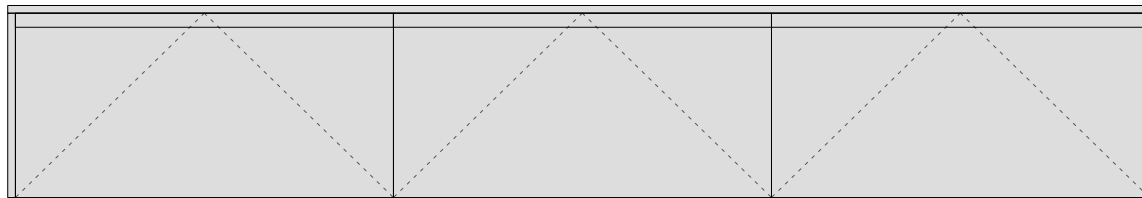

Front III / LIA
K799 Flammeiche Schwarz Nachbildung

Korpus
L262M Terragrau samtmatt

Front II / Alea
L262M Terragrau samtmatt

Ansicht D