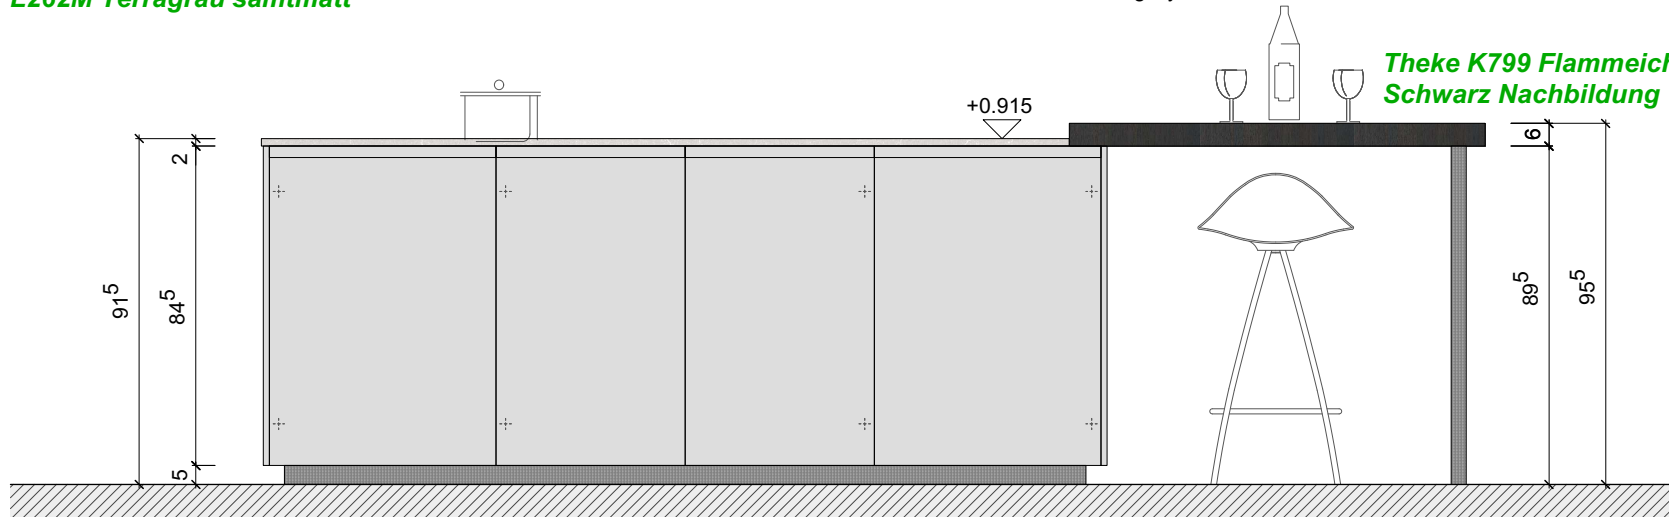

Theke K799 Flammeiche Schwarz Nachbildung

Ansicht B

Front II / Alea
L262M Terragrau samtmatt

Theke K799 Flammeiche Schwarz Nachbildung

Ansicht C

Front II / Alea
L262M Terragrau samtmatt