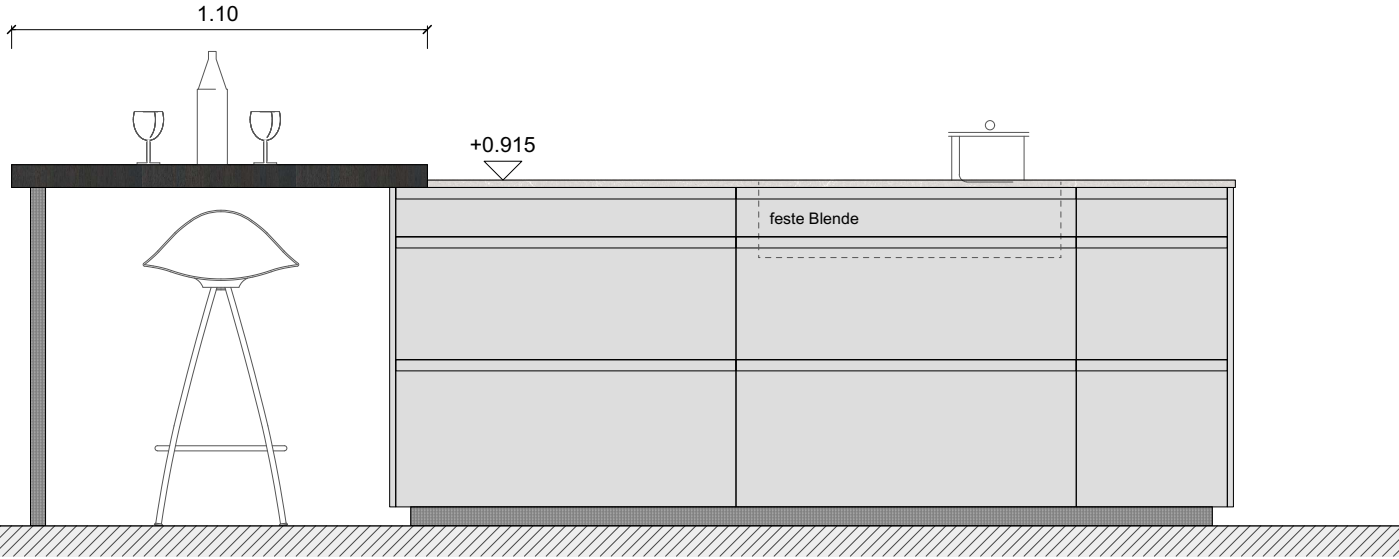

Theke K799 Flammeiche Schwarz Nachbildung

Ansicht B

Front II / Alea
L262M Terragrau samtmatt

Theke K799 Flammeiche Schwarz Nachbildung

Ansicht C

Front II / Alea
L262M Terragrau samtmatt