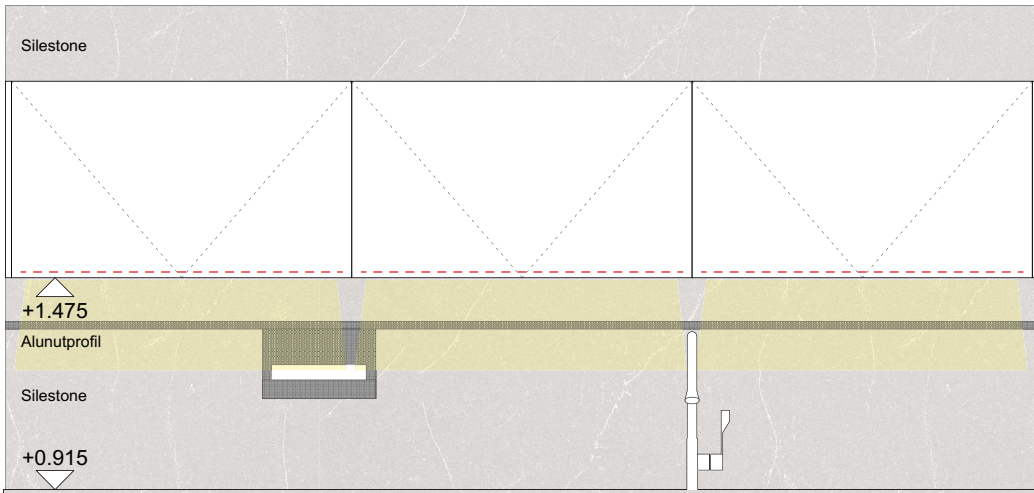

16 90 90 90 16

Front III / Siena
L092M Kristallweiss samtmatt

~20
52
56
2
915
845
5

Spezialgriff

Front III / Siena
L092M Kristallweiss samtmatt

Tip-on

Tip-on

Front III / Siena
L092M

Entsorgung
Muellex 'Big Bag'

305
2.145
2.50
5

05 16 30 60 60 60 60 60 16 16 60 60 60 60 10

Vorrats-
Auszug-
Unterschrank
NEU

Innenschublade
Innenauszuuge
bauseits

Miele Geschirrspueler
G 27365-60 SCVi XXL

Kehricht bauseits
Stoessel im
Unterschrank

Ansicht A
Front I / Alea
L092M Kristallweiss samtmatt